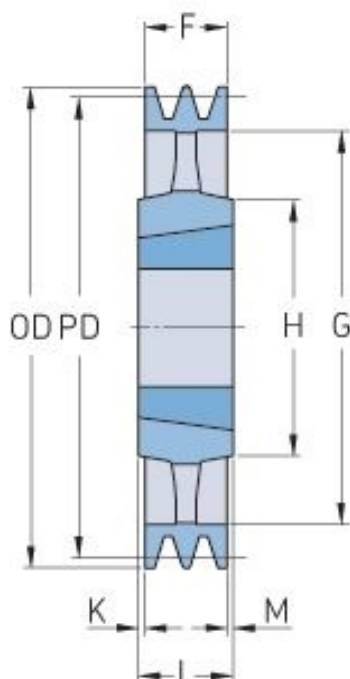

PHP 1SPB280TB

Roztečný průměr (mm)	280
Vnější průměr (mm)	287
Typ řemenice	4
Číslo pouzdra	2012
Min. vnitřní průměr (mm)	14
Max. vnitřní průměr (mm)	50
F (mm)	25
G (mm)	237
K (mm)	3.5
L (mm)	32
M (mm)	3.5
H (mm)	104
Hmotnost (kg)	6.5